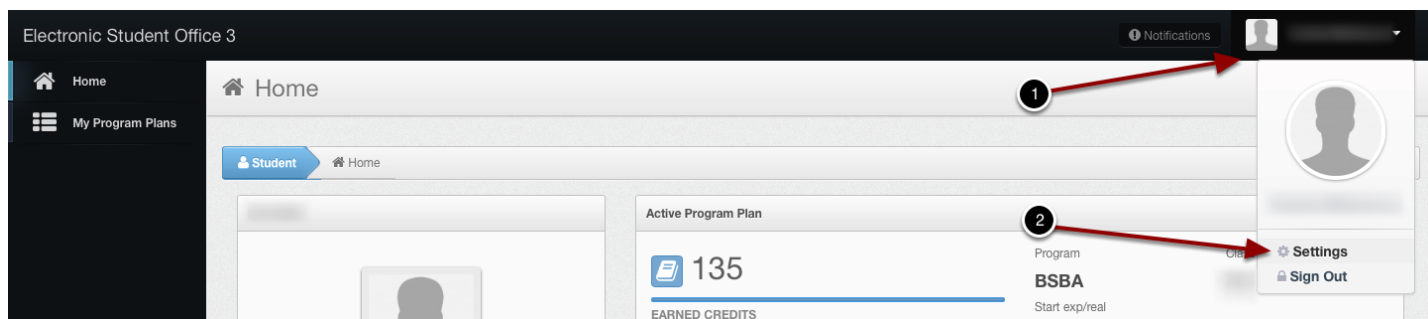

Nastavenia

Pokiaľ chcete zmeniť jazyk používateľského rozhrania, prosím kliknite na svoje meno v pravom hornom rohu (1), a zvolte Settings (2).