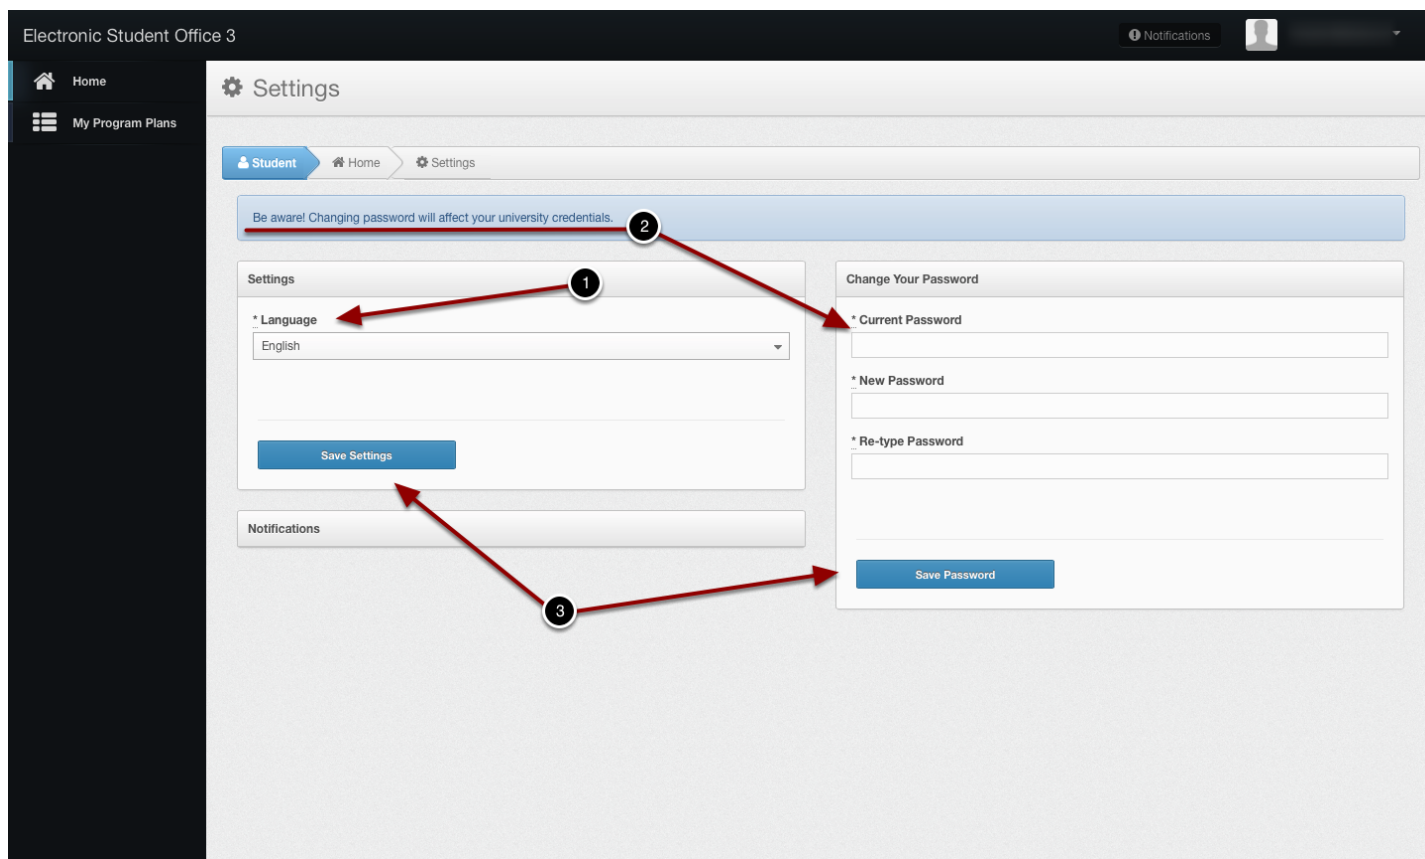

Nastavenia

V nastaveniach dokážete zmeniť jazyk používateľského rozhrania (1) a taktiež zmeniť svoje univerzitné používateľské heslo (2). Pokiaľ zmeníte svoje heslo, táto zmena taktiež ovplyvní Vaše heslo do Moodle a @vsm-student emailu. Pre uloženie zmien, prosím použite tlačidlo Save v konkrétnom nastavení.